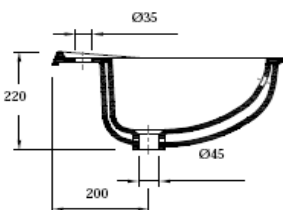

SERIE EUROPA PLUS

EUROPA B-LAVABO 58 JUNIOR
 EUROPA B-LAVABO 61 MEDIO
 EUROPA B-LAVABO 66 NORMAL
 EUROPA B-PEDESTAL
 EUROPA B-LAVAMANOS 45 con anclaje

DIMENSÕES DIMENSIONS DIMENSIONS	A	B	C	D	E	F	G	H
JUNIOR	580	515	200	435	850	35	205	45
MÉDIO MEDIUM MOYEN	610	560	210	485	850	35	190	45
NORMAL NORMAL NORMALE	670	615	230	525	875	35	200	45

SERIE IMAGEN

IMAGEN BLANCO - LAVABO 64□□
 IMAGEN BLANCO - PEDESTAL□□

IMAGEN BLANCO - BIDE para MONOBLOC
 IMAGEN BLANCO - TAPA para BIDE MADERA lacada

IMAGEN BLANCO - INODORO S/V cist BAJA
 IMAGEN BLANCO - INODORO S/H cist BAJA
 IMAGEN BLANCO - INODORO S/V cist ALTA
 IMAGEN BLANCO - TANQUE con TAPA y MECAN interr
 IMAGEN-MECANISMO CISTERNA interr
 IMAGEN BLANCO - ASIENTO INODORO MAD lacada
 IMAGEN BLANCO - ASIENTO INODORO termoendur

LAVABO ENCASTRAR MIRAMAR

LAVABO encas sob BLANCO MIRAMAR 56'5 x 49'5

SANITARIO INFANTIL

LAVABO INFANTIL 40 x 32
LAVABO INFANTIL - PEDESTAL

INODORO INFANTIL S/V BLANCO
INODORO INFANTIL - TAPA MADERA BLANCA