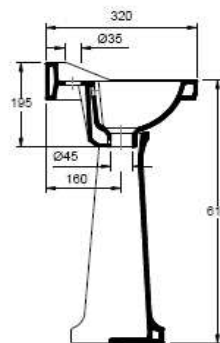

SERIE EUROPA PLUS

EUROPA B-LAVABO 58 JUNIOR
 EUROPA B-LAVABO 61 MEDIO
 EUROPA B-LAVABO 66 NORMAL
 EUROPA B-PEDESTAL
 EUROPA B-LAVAMANOS 45 con anclaje

DIMENSÕES DIMENSIONS DIMENSIONS	A	B	C	D	E	F	G	H
JUNIOR	580	515	200	435	850	35	205	45
MÉDIO MEDIUM MOYEN	610	560	210	485	850	35	190	45
NORMAL NORMAL NORMALE	670	615	230	525	875	35	200	45

LAVABO ENCASTRAR MIRAMAR

LAVABO encas sob BLANCO MIRAMAR 56'5 x 49'5

SANITARIO INFANTIL

LAVABO INFANTIL 40 x 32
LAVABO INFANTIL - PEDESTAL

INODORO INFANTIL S/V BLANCO
INODORO INFANTIL - TAPA MADERA BLANCA

SANITARIO PMR

LAVABO PMR

INODORO PMR

PLATOS DE DUCHA

CUADRADO

PLATO DUCHA 65x65 TAJO blanco
PLATO DUCHA 70x70 LIMA BLANCO
PLATO DUCHA 75x75 EBRO blanco
PLATO DUCHA 80x80 DUERO blanco
PLATO DUCHA 90x90 SEGURA blanco

DISCAPACITADOS

PLATO DUCHA DISCAPACITADOS 80 x 80 x 5'5 cm
PLATO DUCHA DISCAPACITADOS-VALVULA DESAG.
PLATO DUCHA DISCAPACITADOS 90 x 90 x 5'5 cm

PILAS Y VERTEDEROS

VERTEDERO CON REJILLA

PILA
CONSULTAR MEDIDAS DISPONIBLES