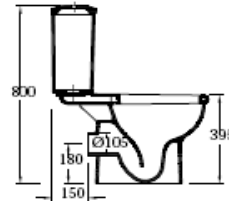

SERIE EUROPA PLUS

EUROPA B-LAVABO 58 JUNIOR
 EUROPA B-LAVABO 61 MEDIO
 EUROPA B-LAVABO 66 NORMAL
 EUROPA B-PEDESTAL
 EUROPA B-LAVAMANOS 45 con anclaje

DIMENSÕES DIMENSIONS DIMENSIONS	A	B	C	D	E	F	G	H
JUNIOR	580	515	200	435	850	35	205	45
MÉDIO MEDIUM MOYEN	610	560	210	485	850	35	190	45
NORMAL NORMAL NORMALE	670	615	230	525	875	35	200	45

SERIE IMAGEN

IMAGEN BLANCO - LAVABO 64□□
 IMAGEN BLANCO - PEDESTAL□□

IMAGEN BLANCO - BIDE para MONOBLOC
 IMAGEN BLANCO - TAPA para BIDE MADERA lacada

IMAGEN BLANCO - INODORO S/V cist BAJA
 IMAGEN BLANCO - INODORO S/H cist BAJA
 IMAGEN BLANCO - INODORO S/V cist ALTA
 IMAGEN BLANCO - TANQUE con TAPA y MECAN interr
 IMAGEN-MECANISMO CISTERNA interr
 IMAGEN BLANCO - ASIENTO INODORO MAD lacada
 IMAGEN BLANCO - ASIENTO INODORO termoendur

LAVABO ENCASTRAR MIRAMAR

LAVABO encas sob BLANCO MIRAMAR 56'5 x 49'5

SANITARIO INFANTIL

LAVABO INFANTIL 40 x 32
LAVABO INFANTIL - PEDESTAL

INODORO INFANTIL S/V BLANCO
INODORO INFANTIL - TAPA MADERA BLANCA

SANITARIO PMR

LAVABO PMR

INODORO PMR

PLATOS DE DUCHA

CUADRADO

PLATO DUCHA 65x65 TAJO blanco
PLATO DUCHA 70x70 LIMA BLANCO
PLATO DUCHA 75x75 EBRO blanco
PLATO DUCHA 80x80 DUERO blanco
PLATO DUCHA 90x90 SEGURA blanco