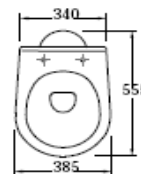

SERIE EUROPA PLUS

EUROPA B-LAVABO 58 JUNIOR
 EUROPA B-LAVABO 61 MEDIO
 EUROPA B-LAVABO 66 NORMAL
 EUROPA B-PEDESTAL
 EUROPA B-LAVAMANOS 45 con anclaje

DIMENSÕES DIMENSIONS DIMENSIONS	A	B	C	D	E	F	G	H
JUNIOR	580	515	200	435	850	35	205	45
MÉDIO MEDIUM MOYEN	610	560	210	485	850	35	190	45
NORMAL NORMAL NORMALE	670	615	230	525	875	35	200	45

SERIE IMAGEN

IMAGEN BLANCO - LAVABO 64□□
 IMAGEN BLANCO - PEDESTAL□□

IMAGEN BLANCO - BIDE para MONOBLOC
 IMAGEN BLANCO - TAPA para BIDE MADERA lacada

IMAGEN BLANCO - INODORO S/V cist BAJA
 IMAGEN BLANCO - INODORO S/H cist BAJA
 IMAGEN BLANCO - INODORO S/V cist ALTA
 IMAGEN BLANCO - TANQUE con TAPA y MECAN interr
 IMAGEN-MECANISMO CISTERNA interr
 IMAGEN BLANCO - ASIENTO INODORO MAD lacada
 IMAGEN BLANCO - ASIENTO INODORO termoendur

LAVABO ENCASTRAR MIRAMAR

LAVABO encas sob BLANCO MIRAMAR 56'5 x 49'5

SANITARIO INFANTIL

LAVABO INFANTIL 40 x 32
LAVABO INFANTIL - PEDESTAL

INODORO INFANTIL S/V BLANCO
INODORO INFANTIL - TAPA MADERA BLANCA

SANITARIO PMR

LAVABO PMR

INODORO PMR

PLATOS DE DUCHA

CUADRADO

PLATO DUCHA 65x65 TAJO blanco
PLATO DUCHA 70x70 LIMA BLANCO
PLATO DUCHA 75x75 EBRO blanco
PLATO DUCHA 80x80 DUERO blanco
PLATO DUCHA 90x90 SEGURA blanco