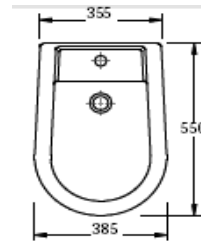

IMAGEN BLANCO - BIDE para MONOBLOC
IMAGEN BLANCO - TAPA para BIDE MADERA lacada

IMAGEN BLANCO - INODORO S/V cist BAJA
IMAGEN BLANCO - INODORO S/H cist BAJA
IMAGEN BLANCO - INODORO S/V cist ALTA
IMAGEN BLANCO - TANQUE con TAPA y MECAN interr
IMAGEN-MECANISMO CISTERNA interr
IMAGEN BLANCO - ASIENTO INODORO MAD lacada
IMAGEN BLANCO - ASIENTO INODORO termoendur