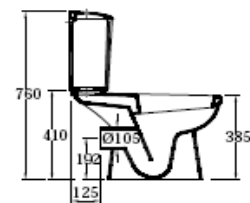

EUROPA B-INODORO S/V cist BAJA con fij
EUROPA B-INODORO S/H cist BAJA con fij
EUROPA B-INODORO S/V cist ALTA con fij
EUROPA B-INODORO S/H cist ALTA con fij
EUROPA B-TANQUE con TAPAY MECANISMO interr
EUROPA-MECAN CISTERNA interr
EUROPA-MECAN CISTERNA cro inferior
EUROPA-MECAN CISTERNA cro superior
EUROPA B-ASIENTO INODORO MADERA lacada
EUROPA B-ASIENTO INODORO ABS
EUROPA B-ASIENTO INODORO economico