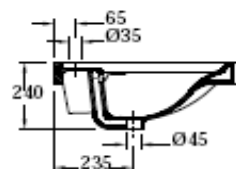

LAVABO ENCASTRAR MIRAMAR

LAVABO encas sob BLANCO MIRAMAR 56'5 x 49'5

SANITARIO INFANTIL

LAVABO INFANTIL 40 x 32
LAVABO INFANTIL - PEDESTAL

INODORO INFANTIL S/V BLANCO
INODORO INFANTIL - TAPA MADERA BLANCA

SANITARIO PMR

LAVABO PMR

INODORO PMR

PLATOS DE DUCHA

CUADRADO

PLATO DUCHA 65x65 TAJO blanco
PLATO DUCHA 70x70 LIMA BLANCO
PLATO DUCHA 75x75 EBRO blanco
PLATO DUCHA 80x80 DUERO blanco
PLATO DUCHA 90x90 SEGURA blanco