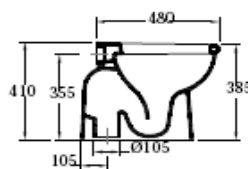

SERIE EUROPA PLUS

EUROPA B-LAVABO 58 JUNIOR
 EUROPA B-LAVABO 61 MEDIO
 EUROPA B-LAVABO 66 NORMAL
 EUROPA B-PEDESTAL
 EUROPA B-LAVAMANOS 45 con anclaje

DIMENSÕES DIMENSIONS DIMENSIONS	A	B	C	D	E	F	G	H
JUNIOR	580	515	200	435	850	35	205	45
MÉDIO MEDIUM MOYEN	610	560	210	485	850	35	190	45
NORMAL NORMAL NORMALE	670	615	230	525	875	35	200	45

SERIE IMAGEN

IMAGEN BLANCO - LAVABO 64□□
 IMAGEN BLANCO - PEDESTAL□□

IMAGEN BLANCO - BIDE para MONOBLOC
 IMAGEN BLANCO - TAPA para BIDE MADERA lacada

IMAGEN BLANCO - INODORO S/V cist BAJA
 IMAGEN BLANCO - INODORO S/H cist BAJA
 IMAGEN BLANCO - INODORO S/V cist ALTA
 IMAGEN BLANCO - TANQUE con TAPA y MECAN interr
 IMAGEN-MECANISMO CISTERNA interr
 IMAGEN BLANCO - ASIENTO INODORO MAD lacada
 IMAGEN BLANCO - ASIENTO INODORO termoendur

LAVABO ENCASTRAR MIRAMAR

LAVABO encas sob BLANCO MIRAMAR 56'5 x 49'5

SANITARIO INFANTIL

LAVABO INFANTIL 40 x 32
LAVABO INFANTIL - PEDESTAL

INODORO INFANTIL S/V BLANCO
INODORO INFANTIL - TAPA MADERA BLANCA