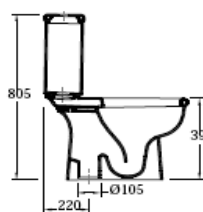

SERIE EUROPA PLUS

EUROPA B-LAVABO 58 JUNIOR
 EUROPA B-LAVABO 61 MEDIO
 EUROPA B-LAVABO 66 NORMAL
 EUROPA B-PEDESTAL
 EUROPA B-LAVAMANOS 45 con anclaje

DIMENSÕES DIMENSIONS DIMENSIONS	A	B	C	D	E	F	G	H
JUNIOR	580	515	200	435	850	35	205	45
MÉDIO MEDIUM MOYEN	610	560	210	485	850	35	190	45
NORMAL NORMAL NORMALE	670	615	230	525	875	35	200	45

SERIE IMAGEN

IMAGEN BLANCO - LAVABO 64□□
 IMAGEN BLANCO - PEDESTAL□□

IMAGEN BLANCO - BIDE para MONOBLOC
 IMAGEN BLANCO - TAPA para BIDE MADERA lacada

IMAGEN BLANCO - INODORO S/V cist BAJA
 IMAGEN BLANCO - INODORO S/H cist BAJA
 IMAGEN BLANCO - INODORO S/V cist ALTA
 IMAGEN BLANCO - TANQUE con TAPA y MECAN interr
 IMAGEN-MECANISMO CISTERNA interr
 IMAGEN BLANCO - ASIENTO INODORO MAD lacada
 IMAGEN BLANCO - ASIENTO INODORO termoendur

LAVABO ENCASTRAR MIRAMAR

LAVABO encas sob BLANCO MIRAMAR 56'5 x 49'5

SANITARIO INFANTIL

LAVABO INFANTIL 40 x 32
LAVABO INFANTIL - PEDESTAL

INODORO INFANTIL S/V BLANCO
INODORO INFANTIL - TAPA MADERA BLANCA

SANITARIO PMR

LAVABO PMR

INODORO PMR

PLATOS DE DUCHA

CUADRADO

PLATO DUCHA 65x65 TAJO blanco
PLATO DUCHA 70x70 LIMA BLANCO
PLATO DUCHA 75x75 EBRO blanco
PLATO DUCHA 80x80 DUERO blanco
PLATO DUCHA 90x90 SEGURA blanco