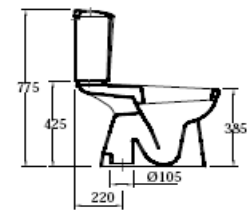

EUROPA B-INODORO S/V cist BAJA con fij
EUROPA B-INODORO S/H cist BAJA con fij
EUROPA B-INODORO S/V cist ALTA con fij
EUROPA B-INODORO S/H cist ALTA con fij
EUROPA B-TANQUE con TAPAY MECANISMO interr
EUROPA-MECAN CISTERNA interr
EUROPA-MECAN CISTERNA cro inferior
EUROPA-MECAN CISTERNA cro superior
EUROPA B-ASIENTO INODORO MADERA lacada
EUROPA B-ASIENTO INODORO ABS
EUROPA B-ASIENTO INODORO economico