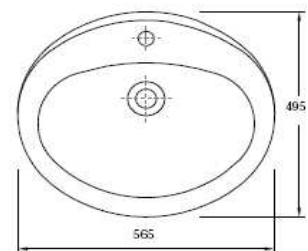

SERIE EUROPA PLUS

EUROPA B-LAVABO 58 JUNIOR
 EUROPA B-LAVABO 61 MEDIO
 EUROPA B-LAVABO 66 NORMAL
 EUROPA B-PEDESTAL
 EUROPA B-LAVAMANOS 45 con anclaje

DIMENSÕES DIMENSIONS DIMENSIONS	A	B	C	D	E	F	G	H
JUNIOR	580	515	200	435	850	35	205	45
MÉDIO MEDIUM MOYEN	610	560	210	485	850	35	190	45
NORMAL NORMAL NORMALE	670	615	230	525	875	35	200	45

SERIE IMAGEN

IMAGEN BLANCO - LAVABO 64□□
 IMAGEN BLANCO - PEDESTAL□□

IMAGEN BLANCO - BIDE para MONOBLOC
 IMAGEN BLANCO - TAPA para BIDE MADERA lacada

IMAGEN BLANCO - INODORO S/V cist BAJA
 IMAGEN BLANCO - INODORO S/H cist BAJA
 IMAGEN BLANCO - INODORO S/V cist ALTA
 IMAGEN BLANCO - TANQUE con TAPA y MECAN interr
 IMAGEN-MECANISMO CISTERNA interr
 IMAGEN BLANCO - ASIENTO INODORO MAD lacada
 IMAGEN BLANCO - ASIENTO INODORO termoendur

LAVABO ENCASTRAR MIRAMAR

LAVABO encas sob BLANCO MIRAMAR 56'5 x 49'5

SANITARIO INFANTIL

LAVABO INFANTIL 40 x 32
LAVABO INFANTIL - PEDESTAL

INODORO INFANTIL S/V BLANCO
INODORO INFANTIL - TAPA MADERA BLANCA

SANITARIO PMR

LAVABO PMR

INODORO PMR

PLATOS DE DUCHA

CUADRADO

PLATO DUCHA 65x65 TAJO blanco
PLATO DUCHA 70x70 LIMA BLANCO
PLATO DUCHA 75x75 EBRO blanco
PLATO DUCHA 80x80 DUERO blanco
PLATO DUCHA 90x90 SEGURA blanco