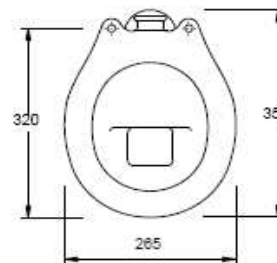

SERIE EUROPA PLUS

EUROPA B-LAVABO 58 JUNIOR
 EUROPA B-LAVABO 61 MEDIO
 EUROPA B-LAVABO 66 NORMAL
 EUROPA B-PEDESTAL
 EUROPA B-LAVAMANOS 45 con anclaje

DIMENSÕES DIMENSIONS DIMENSIONS	A	B	C	D	E	F	G	H
JUNIOR	580	515	200	435	850	35	205	45
MÉDIO MEDIUM MOYEN	610	560	210	485	850	35	190	45
NORMAL NORMAL NORMALE	670	615	230	525	875	35	200	45

LAVABO ENCASTRAR MIRAMAR

LAVABO encas sob BLANCO MIRAMAR 56'5 x 49'5

SANITARIO INFANTIL

LAVABO INFANTIL 40 x 32
LAVABO INFANTIL - PEDESTAL

INODORO INFANTIL S/V BLANCO
INODORO INFANTIL - TAPA MADERA BLANCA

SANITARIO PMR

LAVABO PMR

INODORO PMR

PLATOS DE DUCHA

CUADRADO

PLATO DUCHA 65x65 TAJO blanco
PLATO DUCHA 70x70 LIMA BLANCO
PLATO DUCHA 75x75 EBRO blanco
PLATO DUCHA 80x80 DUERO blanco
PLATO DUCHA 90x90 SEGURA blanco

DISCAPACITADOS

PLATO DUCHA DISCAPACITADOS 80 x 80 x 5'5 cm
PLATO DUCHA DISCAPACITADOS-VALVULA DESAG.
PLATO DUCHA DISCAPACITADOS 90 x 90 x 5'5 cm

PILAS Y VERTEDEROS

VERTEDERO CON REJILLA

PILA
CONSULTAR MEDIDAS DISPONIBLES