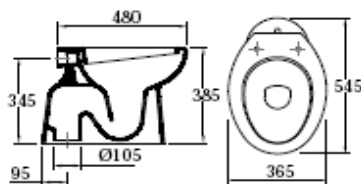

EUROPA B-INODORO S/V cist BAJA con fij
EUROPA B-INODORO S/H cist BAJA con fij
EUROPA B-INODORO S/V cist ALTA con fij
EUROPA B-INODORO S/H cist ALTA con fij
EUROPA B-TANQUE con TAPAY MECANISMO interr
EUROPA-MECAN CISTERNA interr
EUROPA-MECAN CISTERNA cro inferior
EUROPA-MECAN CISTERNA cro superior
EUROPA B-ASIENTO INODORO MADERA lacada
EUROPA B-ASIENTO INODORO ABS
EUROPA B-ASIENTO INODORO economico