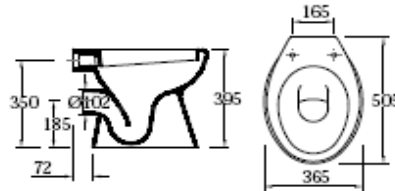

EUROPA B-INODORO S/V cist BAJA con fij
EUROPA B-INODORO S/H cist BAJA con fij
EUROPA B-INODORO S/V cist ALTA con fij
EUROPA B-INODORO S/H cist ALTA con fij
EUROPA B-TANQUE con TAPAY MECANISMO interr
EUROPA-MECAN CISTERNA interr
EUROPA-MECAN CISTERNA cro inferior
EUROPA-MECAN CISTERNA cro superior
EUROPA B-ASIENTO INODORO MADERA lacada
EUROPA B-ASIENTO INODORO ABS
EUROPA B-ASIENTO INODORO economico