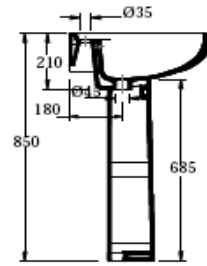

SERIE IMAGEN

IMAGEN BLANCO - LAVABO 64□□
IMAGEN BLANCO - PEDESTAL□□

LAVABO ENCASTRAR MIRAMAR