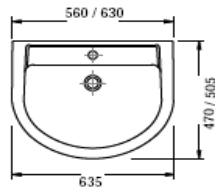

IMAGEN BLANCO - LAVABO 64□□
IMAGEN BLANCO - PEDESTAL□□