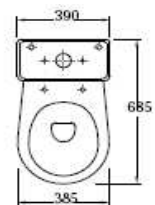

SERIE EUROPA PLUS

EUROPA B-LAVABO 58 JUNIOR
 EUROPA B-LAVABO 61 MEDIO
 EUROPA B-LAVABO 66 NORMAL
 EUROPA B-PEDESTAL
 EUROPA B-LAVAMANOS 45 con anclaje

DIMENSÕES DIMENSIONS DIMENSIONS	A	B	C	D	E	F	G	H
JUNIOR	580	515	200	435	850	35	205	45
MÉDIO MEDIUM MOYEN	610	560	210	485	850	35	190	45
NORMAL NORMAL NORMALE	670	615	230	525	875	35	200	45

SERIE IMAGEN

IMAGEN BLANCO - LAVABO 64□□
 IMAGEN BLANCO - PEDESTAL□□

IMAGEN BLANCO - BIDE para MONOBLOC
 IMAGEN BLANCO - TAPA para BIDE MADERA lacada

IMAGEN BLANCO - INODORO S/V cist BAJA
 IMAGEN BLANCO - INODORO S/H cist BAJA
 IMAGEN BLANCO - INODORO S/V cist ALTA
 IMAGEN BLANCO - TANQUE con TAPA y MECAN interr
 IMAGEN-MECANISMO CISTERNA interr
 IMAGEN BLANCO - ASIENTO INODORO MAD lacada
 IMAGEN BLANCO - ASIENTO INODORO termoendur

LAVABO ENCASTRAR MIRAMAR

LAVABO encas sob BLANCO MIRAMAR 56'5 x 49'5

SANITARIO INFANTIL

LAVABO INFANTIL 40 x 32
LAVABO INFANTIL - PEDESTAL

INODORO INFANTIL S/V BLANCO
INODORO INFANTIL - TAPA MADERA BLANCA

SANITARIO PMR

LAVABO PMR

INODORO PMR

PLATOS DE DUCHA

CUADRADO

PLATO DUCHA 65x65 TAJO blanco
PLATO DUCHA 70x70 LIMA BLANCO
PLATO DUCHA 75x75 EBRO blanco
PLATO DUCHA 80x80 DUERO blanco
PLATO DUCHA 90x90 SEGURA blanco