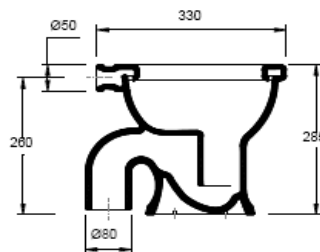

SERIE EUROPA PLUS

EUROPA B-LAVABO 58 JUNIOR
 EUROPA B-LAVABO 61 MEDIO
 EUROPA B-LAVABO 66 NORMAL
 EUROPA B-PEDESTAL
 EUROPA B-LAVAMANOS 45 con anclaje

DIMENSÕES DIMENSIONS DIMENSIONS	A	B	C	D	E	F	G	H
JUNIOR	580	515	200	435	850	35	205	45
MÉDIO MEDIUM MOYEN	610	560	210	485	850	35	190	45
NORMAL NORMAL NORMALE	670	615	230	525	875	35	200	45

LAVABO ENCASTRAR MIRAMAR

LAVABO encas sob BLANCO MIRAMAR 56'5 x 49'5

SANITARIO INFANTIL

LAVABO INFANTIL 40 x 32
LAVABO INFANTIL - PEDESTAL

INODORO INFANTIL S/V BLANCO
INODORO INFANTIL - TAPA MADERA BLANCA

SANITARIO PMR

LAVABO PMR

INODORO PMR

PLATOS DE DUCHA

CUADRADO

PLATO DUCHA 65x65 TAJO blanco
PLATO DUCHA 70x70 LIMA BLANCO
PLATO DUCHA 75x75 EBRO blanco
PLATO DUCHA 80x80 DUERO blanco
PLATO DUCHA 90x90 SEGURA blanco

DISCAPACITADOS

PLATO DUCHA DISCAPACITADOS 80 x 80 x 5'5 cm
PLATO DUCHA DISCAPACITADOS-VALVULA DESAG.
PLATO DUCHA DISCAPACITADOS 90 x 90 x 5'5 cm

PILAS Y VERTEDEROS

VERTEDERO CON REJILLA

PILA
CONSULTAR MEDIDAS DISPONIBLES