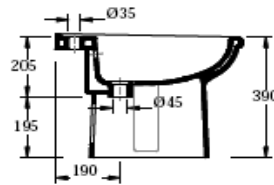

SERIE EUROPA PLUS

EUROPA B-LAVABO 58 JUNIOR
 EUROPA B-LAVABO 61 MEDIO
 EUROPA B-LAVABO 66 NORMAL
 EUROPA B-PEDESTAL
 EUROPA B-LAVAMANOS 45 con anclaje

DIMENSÕES DIMENSIONS DIMENSIONS	A	B	C	D	E	F	G	H
JUNIOR	580	515	200	435	850	35	205	45
MÉDIO MEDIUM MOYEN	610	560	210	485	850	35	190	45
NORMAL NORMAL NORMALE	670	615	230	525	875	35	200	45

SERIE IMAGEN

IMAGEN BLANCO - LAVABO 64□□
 IMAGEN BLANCO - PEDESTAL□□

IMAGEN BLANCO - BIDE para MONOBLOC
 IMAGEN BLANCO - TAPA para BIDE MADERA lacada

IMAGEN BLANCO - INODORO S/V cist BAJA
 IMAGEN BLANCO - INODORO S/H cist BAJA
 IMAGEN BLANCO - INODORO S/V cist ALTA
 IMAGEN BLANCO - TANQUE con TAPA y MECAN interr
 IMAGEN-MECANISMO CISTERNA interr
 IMAGEN BLANCO - ASIENTO INODORO MAD lacada
 IMAGEN BLANCO - ASIENTO INODORO termoendur

LAVABO ENCASTRAR MIRAMAR

LAVABO encas sob BLANCO MIRAMAR 56'5 x 49'5

SANITARIO INFANTIL

LAVABO INFANTIL 40 x 32
LAVABO INFANTIL - PEDESTAL

INODORO INFANTIL S/V BLANCO
INODORO INFANTIL - TAPA MADERA BLANCA

SANITARIO PMR

LAVABO PMR

INODORO PMR

PLATOS DE DUCHA

CUADRADO

PLATO DUCHA 65x65 TAJO blanco
PLATO DUCHA 70x70 LIMA BLANCO
PLATO DUCHA 75x75 EBRO blanco
PLATO DUCHA 80x80 DUERO blanco
PLATO DUCHA 90x90 SEGURA blanco