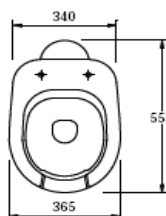

SERIE EUROPA PLUS

EUROPA B-LAVABO 58 JUNIOR
 EUROPA B-LAVABO 61 MEDIO
 EUROPA B-LAVABO 66 NORMAL
 EUROPA B-PEDESTAL
 EUROPA B-LAVAMANOS 45 con anclaje

DIMENSÕES DIMENSIONS DIMENSIONS	A	B	C	D	E	F	G	H
JUNIOR	580	515	200	435	850	35	205	45
MÉDIO MEDIUM MOYEN	610	560	210	485	850	35	190	45
NORMAL NORMAL NORMALE	670	615	230	525	875	35	200	45

LAVABO ENCASTRAR MIRAMAR

LAVABO encas sob BLANCO MIRAMAR 56'5 x 49'5

SANITARIO INFANTIL

LAVABO INFANTIL 40 x 32
LAVABO INFANTIL - PEDESTAL

INODORO INFANTIL S/V BLANCO
INODORO INFANTIL - TAPA MADERA BLANCA

SANITARIO PMR

LAVABO PMR

INODORO PMR

PLATOS DE DUCHA

CUADRADO

PLATO DUCHA 65x65 TAJO blanco
PLATO DUCHA 70x70 LIMA BLANCO
PLATO DUCHA 75x75 EBRO blanco
PLATO DUCHA 80x80 DUERO blanco
PLATO DUCHA 90x90 SEGURA blanco

DISCAPACITADOS

PLATO DUCHA DISCAPACITADOS 80 x 80 x 5'5 cm
PLATO DUCHA DISCAPACITADOS-VALVULA DESAG.
PLATO DUCHA DISCAPACITADOS 90 x 90 x 5'5 cm

PILAS Y VERTEDEROS

VERTEDERO CON REJILLA

PILA
CONSULTAR MEDIDAS DISPONIBLES