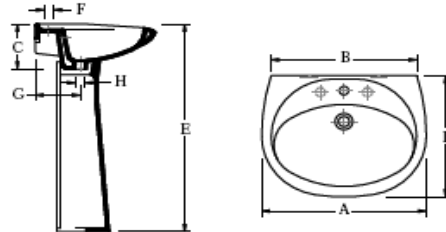

SERIE EUROPA PLUS

EUROPA B-LAVABO 58 JUNIOR
 EUROPA B-LAVABO 61 MEDIO
 EUROPA B-LAVABO 66 NORMAL
 EUROPA B-PEDESTAL
 EUROPA B-LAVAMANOS 45 con anclaje

DIMENSÕES DIMENSIONS DIMENSIONS	A	B	C	D	E	F	G	H
JUNIOR	580	515	200	435	850	35	205	45
MÉDIO MEDIUM MOYEN	610	560	210	485	850	35	190	45
NORMAL NORMAL NORMALE	670	615	230	525	875	35	200	45

DISCAPACITADOS

PLATO DUCHA DISCAPACITADOS 80 x 80 x 5'5 cm
PLATO DUCHA DISCAPACITADOS-VALVULA DESAG.
PLATO DUCHA DISCAPACITADOS 90 x 90 x 5'5 cm

PILAS Y VERTEDEROS

VERTEDERO CON REJILLA

PILA
CONSULTAR MEDIDAS DISPONIBLES