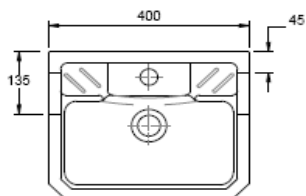

LAVABO ENCASTRAR MIRAMAR

LAVABO encas sob BLANCO MIRAMAR 56'5 x 49'5

SANITARIO INFANTIL

LAVABO INFANTIL 40 x 32
LAVABO INFANTIL - PEDESTAL

INODORO INFANTIL S/V BLANCO
INODORO INFANTIL - TAPA MADERA BLANCA

SANITARIO PMR

LAVABO PMR

INODORO PMR

PLATOS DE DUCHA

CUADRADO

PLATO DUCHA 65x65 TAJO blanco
PLATO DUCHA 70x70 LIMA BLANCO
PLATO DUCHA 75x75 EBRO blanco
PLATO DUCHA 80x80 DUERO blanco
PLATO DUCHA 90x90 SEGURA blanco