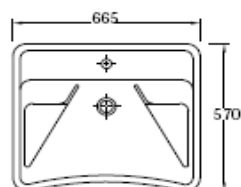

SERIE EUROPA PLUS

EUROPA B-LAVABO 58 JUNIOR
 EUROPA B-LAVABO 61 MEDIO
 EUROPA B-LAVABO 66 NORMAL
 EUROPA B-PEDESTAL
 EUROPA B-LAVAMANOS 45 con anclaje

DIMENSÕES DIMENSIONS DIMENSIONS	A	B	C	D	E	F	G	H
JUNIOR	580	515	200	435	850	35	205	45
MÉDIO MEDIUM MOYEN	610	560	210	485	850	35	190	45
NORMAL NORMAL NORMALE	670	615	230	525	875	35	200	45

LAVABO ENCASTRAR MIRAMAR

LAVABO encas sob BLANCO MIRAMAR 56'5 x 49'5

SANITARIO INFANTIL

LAVABO INFANTIL 40 x 32
LAVABO INFANTIL - PEDESTAL

INODORO INFANTIL S/V BLANCO
INODORO INFANTIL - TAPA MADERA BLANCA

SANITARIO PMR

LAVABO PMR

INODORO PMR

PLATOS DE DUCHA

CUADRADO

PLATO DUCHA 65x65 TAJO blanco
PLATO DUCHA 70x70 LIMA BLANCO
PLATO DUCHA 75x75 EBRO blanco
PLATO DUCHA 80x80 DUERO blanco
PLATO DUCHA 90x90 SEGURA blanco