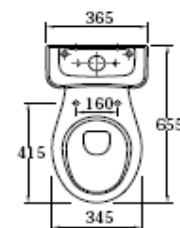

EUROPA B-INODORO S/V cist BAJA con fij
EUROPA B-INODORO S/H cist BAJA con fij
EUROPA B-INODORO S/V cist ALTA con fij
EUROPA B-INODORO S/H cist ALTA con fij
EUROPA B-TANQUE con TAPAY MECANISMO interr
EUROPA-MECAN CISTERNA interr
EUROPA-MECAN CISTERNA cro inferior
EUROPA-MECAN CISTERNA cro superior
EUROPA B-ASIENTO INODORO MADERA lacada
EUROPA B-ASIENTO INODORO ABS
EUROPA B-ASIENTO INODORO economico