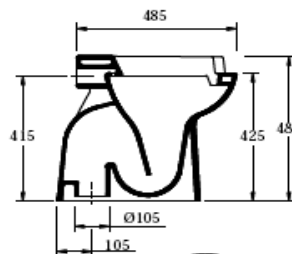

SERIE EUROPA PLUS

EUROPA B-LAVABO 58 JUNIOR
 EUROPA B-LAVABO 61 MEDIO
 EUROPA B-LAVABO 66 NORMAL
 EUROPA B-PEDESTAL
 EUROPA B-LAVAMANOS 45 con anclaje

DIMENSÕES DIMENSIONS DIMENSIONS	A	B	C	D	E	F	G	H
JUNIOR	580	515	200	435	850	35	205	45
MÉDIO MEDIUM MOYEN	610	560	210	485	850	35	190	45
NORMAL NORMAL NORMALE	670	615	230	525	875	35	200	45

LAVABO ENCASTRAR MIRAMAR

LAVABO encas sob BLANCO MIRAMAR 56'5 x 49'5

SANITARIO INFANTIL

LAVABO INFANTIL 40 x 32
LAVABO INFANTIL - PEDESTAL

INODORO INFANTIL S/V BLANCO
INODORO INFANTIL - TAPA MADERA BLANCA

SANITARIO PMR

LAVABO PMR

INODORO PMR

PLATOS DE DUCHA

CUADRADO

PLATO DUCHA 65x65 TAJO blanco
PLATO DUCHA 70x70 LIMA BLANCO
PLATO DUCHA 75x75 EBRO blanco
PLATO DUCHA 80x80 DUERO blanco
PLATO DUCHA 90x90 SEGURA blanco

DISCAPACITADOS

PLATO DUCHA DISCAPACITADOS 80 x 80 x 5'5 cm
PLATO DUCHA DISCAPACITADOS-VALVULA DESAG.
PLATO DUCHA DISCAPACITADOS 90 x 90 x 5'5 cm

PILAS Y VERTEDEROS

VERTEDERO CON REJILLA

PILA
CONSULTAR MEDIDAS DISPONIBLES