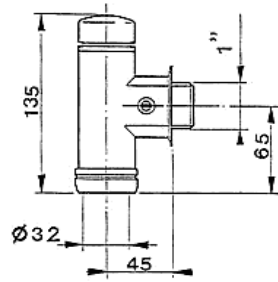

FLUXOR - TUBO DES INODORO 28mm 60cm 400.02.60

FLUXOR - TUBO DESC INODORO 32 mm 66 cm 400.21

**GRIFERIAS TEMPORIZADAS - FLUXORES**

FLUXOR INODORO 3/4 S/REGUL tubo 26x28 400.13

FLUXOR INODORO 3/4 C/REGUL tubo 26x28 400.01