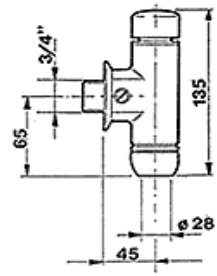

FLUXOR INODORO 3/4 C/REGUL tubo 26x28 400.01