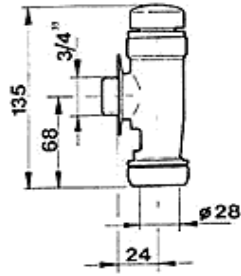

FLUXOR - TUBO DES INODORO 28mm 60cm 400.02.60

FLUXOR - TUBO DESC INODORO 32 mm 66 cm 400.21

**GRIFERIAS TEMPORIZADAS - FLUXORES**

FLUXOR INODORO 3/4 S/REGUL tubo 26x28 400.13

FLUXOR INODORO 3/4 C/REGUL tubo 26x28 400.01