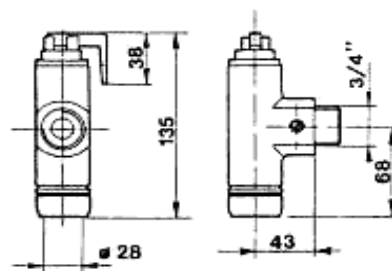

GRIFO TEMPOR-CABEZAL URINARIO INTERCAMB

GRIFO TEMPOR-DUCHA exterior 300.05

GRIFO TEMPOR-DUCHA empotrar 3/4 300.04

300.08

FLUXOR INODORO PALANCA S/REGUL emp 400.14

FLUXOR INODORO PALANCA C/REGULemp 400.07

FLUXOR - TUBO DESC INODORO 28mmx52 cm 400.02