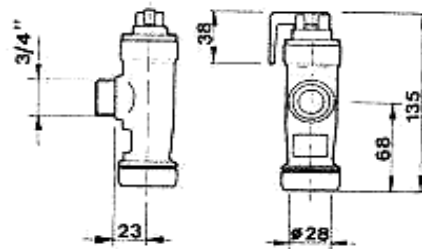

GRIFO TEMPOR-CABEZAL URINARIO INTERCAMB

GRIFO TEMPOR-DUCHA exterior 300.05

GRIFO TEMPOR-DUCHA empotrar 3/4 300.04

300.08

FLUXOR INODORO PALANCA S/REGUL emp 400.14

FLUXOR INODORO PALANCA C/REGULemp 400.07

FLUXOR - TUBO DESC INODORO 28mmx52 cm 400.02