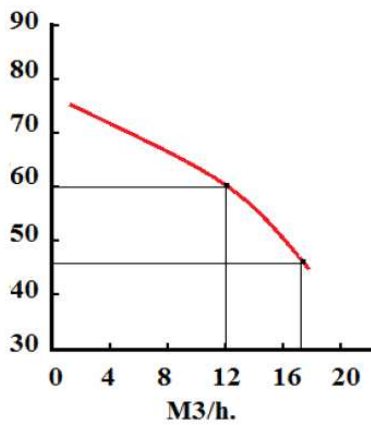

m.c.a.

GRUPOS CONTRAINCENDIOS SOBRE BANCADA, CONFORME A NORMA UNE 23500-90, TERMINADOS MECÁNICA Y ELÉCTRICAMENTE

- CERTIFICADOS: DE HOMOLOGACIÓN, DE PRUEBAS, DE GARANTÍA Y DE CONFORMIDAD
- EQUIPO DE NIVEL (PRINCIPAL DIESEL).
- DEPÓSITO GASOIL (INCLUIDO).