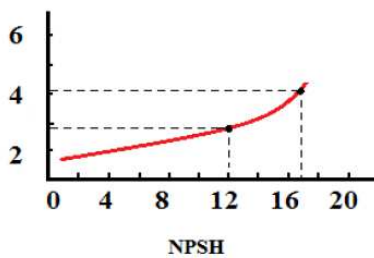

m.c.a.

GRUPOS CONTRAINCENDIOS SOBRE BANCADA, CONFORME A NORMA UNE 23500-90, TERMINADOS MECÁNICA Y ELÉCTRICAMENTE

- CERTIFICADOS: DE HOMOLOGACIÓN, DE PRUEBAS, DE GARANTÍA Y DE CONFORMIDAD
- EQUIPO DE NIVEL (PRINCIPAL DIESEL).
- DEPÓSITO GASOIL (INCLUIDO).

GRUPOS TOTALMENTE PROBADOS Y REGULADOS A LA PRESIÓN QUE NOS INDIQUEN