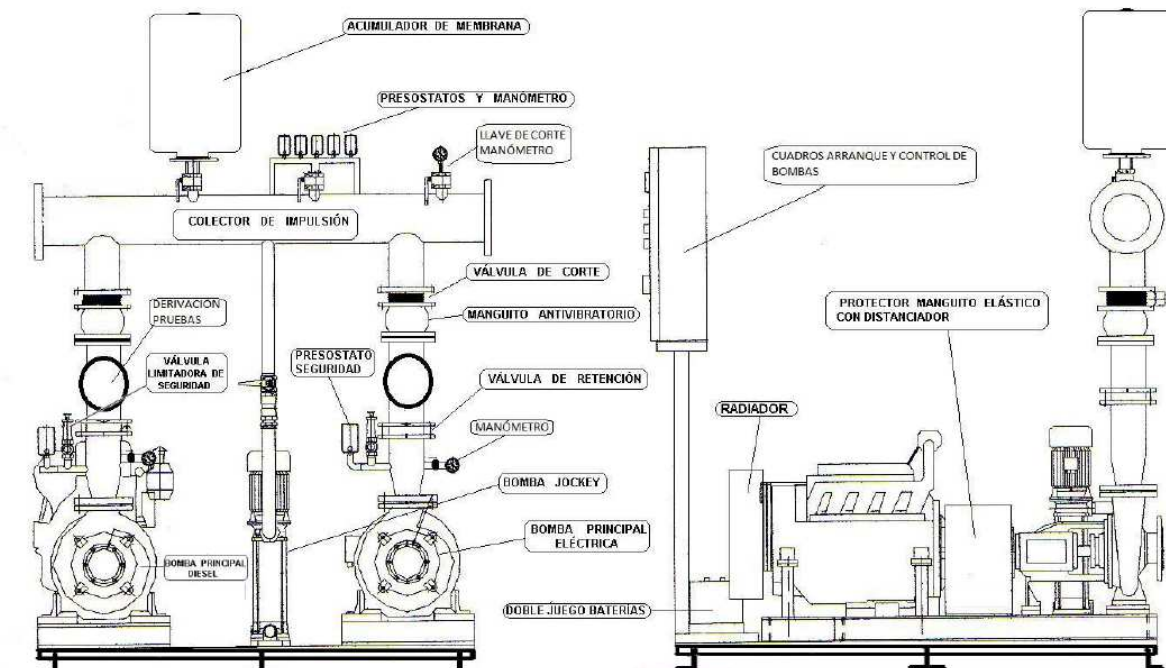

CE

GRUPOS CONTRAINCENDIOS SOBRE BANCADA, CONFORME A NORMAS: UNE 23500-2012

/ CEPREVEN / UNE 12845, TERMINADOS MECÁNICA Y ELÉCTRICAMENTE

- CERTIFICADOS: DE HOMOLOGACIÓN, DE PRUEBAS, DE GARANTÍA Y DE CONFORMIDAD CE
- EQUIPOS DE NIVEL (PRINCIPAL ELÉCTRICA + DIESEL).
- DEPÓSITO GASOIL (INCLUIDO).

GRUPOS TOTALMENTE PROBADOS Y REGULADOS A LA PRESIÓN QUE NOS INDIQUEN